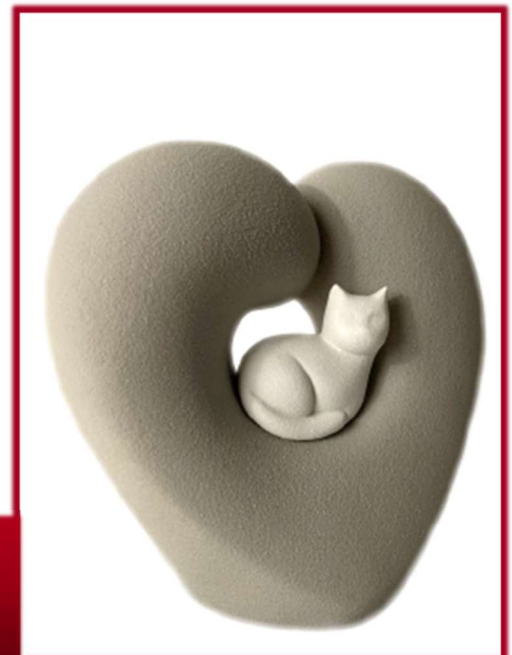

Italienische Urnen aus der Region Venetien

Diese Feinsteinurnen werden in traditioneller, liebevoller Handarbeit von Künstlern in der Region Venetien gefertigt.

Dieses besondere Material wird seit Jahrhunderten für künstlerische Keramik verarbeitet und ist besonders widerstandsfähig und wetterfest.

Das außergewöhnliche Design und Material macht diese Urnen zu etwas ganz Besonderen - genauso wie unsere Fellnasen es sind.