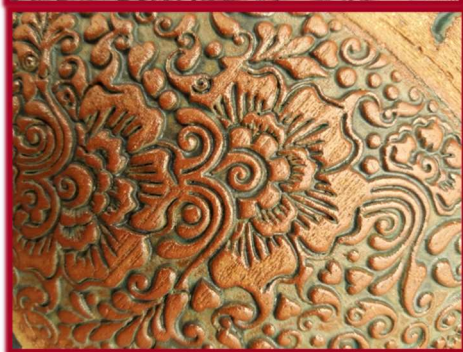

Diskusförmige Urne „Vintage“
creme oder holzfarben (-cr/-h)

0,7 ltr D19/700V
1,5 ltr D23/1500V
2,3 ltr D28/2300V

Auf Wunsch ist es möglich,
den Namen oder Daten ihres
Lieblings in die Urnen
einzuarbeiten.

5€ pro Zeichen