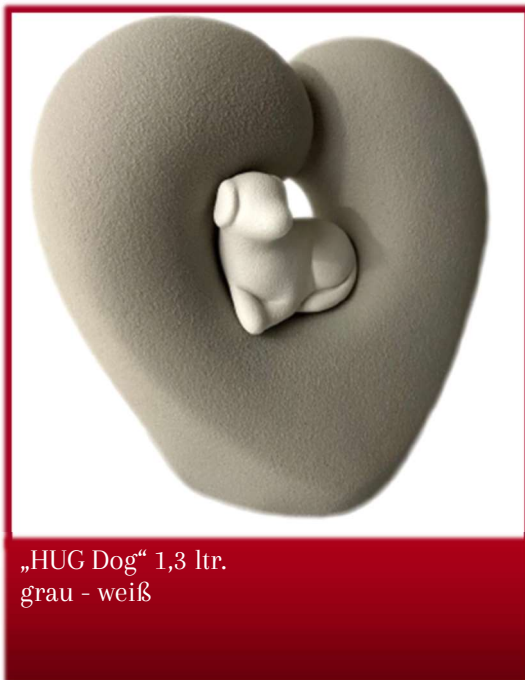

Italienische Urnen aus der Region Venetien

Diese Feinsteinurnen werden in traditioneller, liebevoller Handarbeit von Künstlern in der Region Venetien gefertigt.

Dieses besondere Material wird seit Jahrhunderten für künstlerische Keramik verarbeitet und ist besonders widerstandsfähig und wetterfest.

Das außergewöhnliche Design und Material macht diese Urnen zu etwas ganz Besonderen - genauso wie unsere Fellnasen es sind.