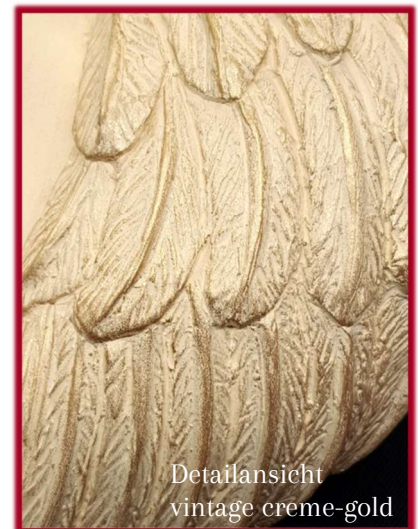

Handgefertigte Keramikurne
„Beflügeltes Herz“

(Geschütztes Design by Engelsreisen)